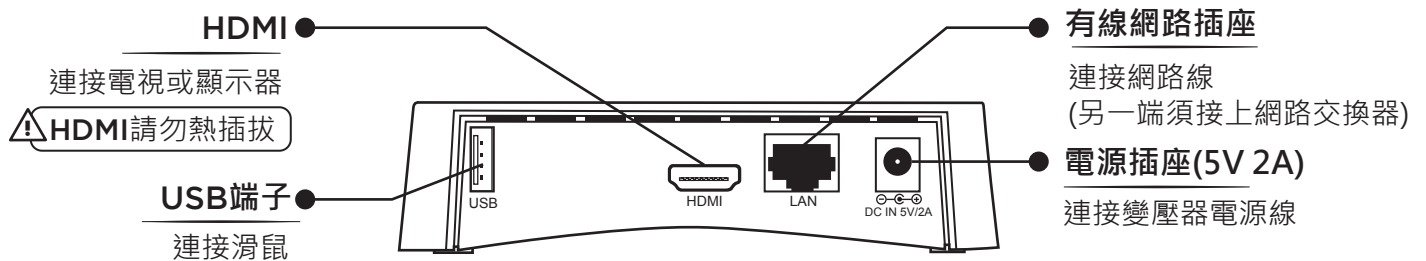

Livebox直播機安裝指南

使用手冊下載：<http://manual.blueeyes.com.tw>

■ 安裝

前面板

後面板

左面板

■ 設定IP位址

必須使用滑鼠進行直播機的設定工作，請將滑鼠插入直播機的USB端子。

1. 1 開機完成後，點擊畫面右下方 圖示
2. 2 點選【SETTING】進入設定畫面(如右圖)
3. 3 輸入網路設定值
4. 4 設定完畢後，點擊【APPLY】

SETTING	
Password	_____
Connect type	_____
AP ssid	Livebox_001
STATIC IP	192.168.1.51
GATEWAY	192.168.1.1
SUB MASK	255.255.255.0
LIVE	☒ Real Time ☐ General ☐ Smooth
Title	☐ ON
Time	☐ ON
Clean Log	
APPLY CANCEL